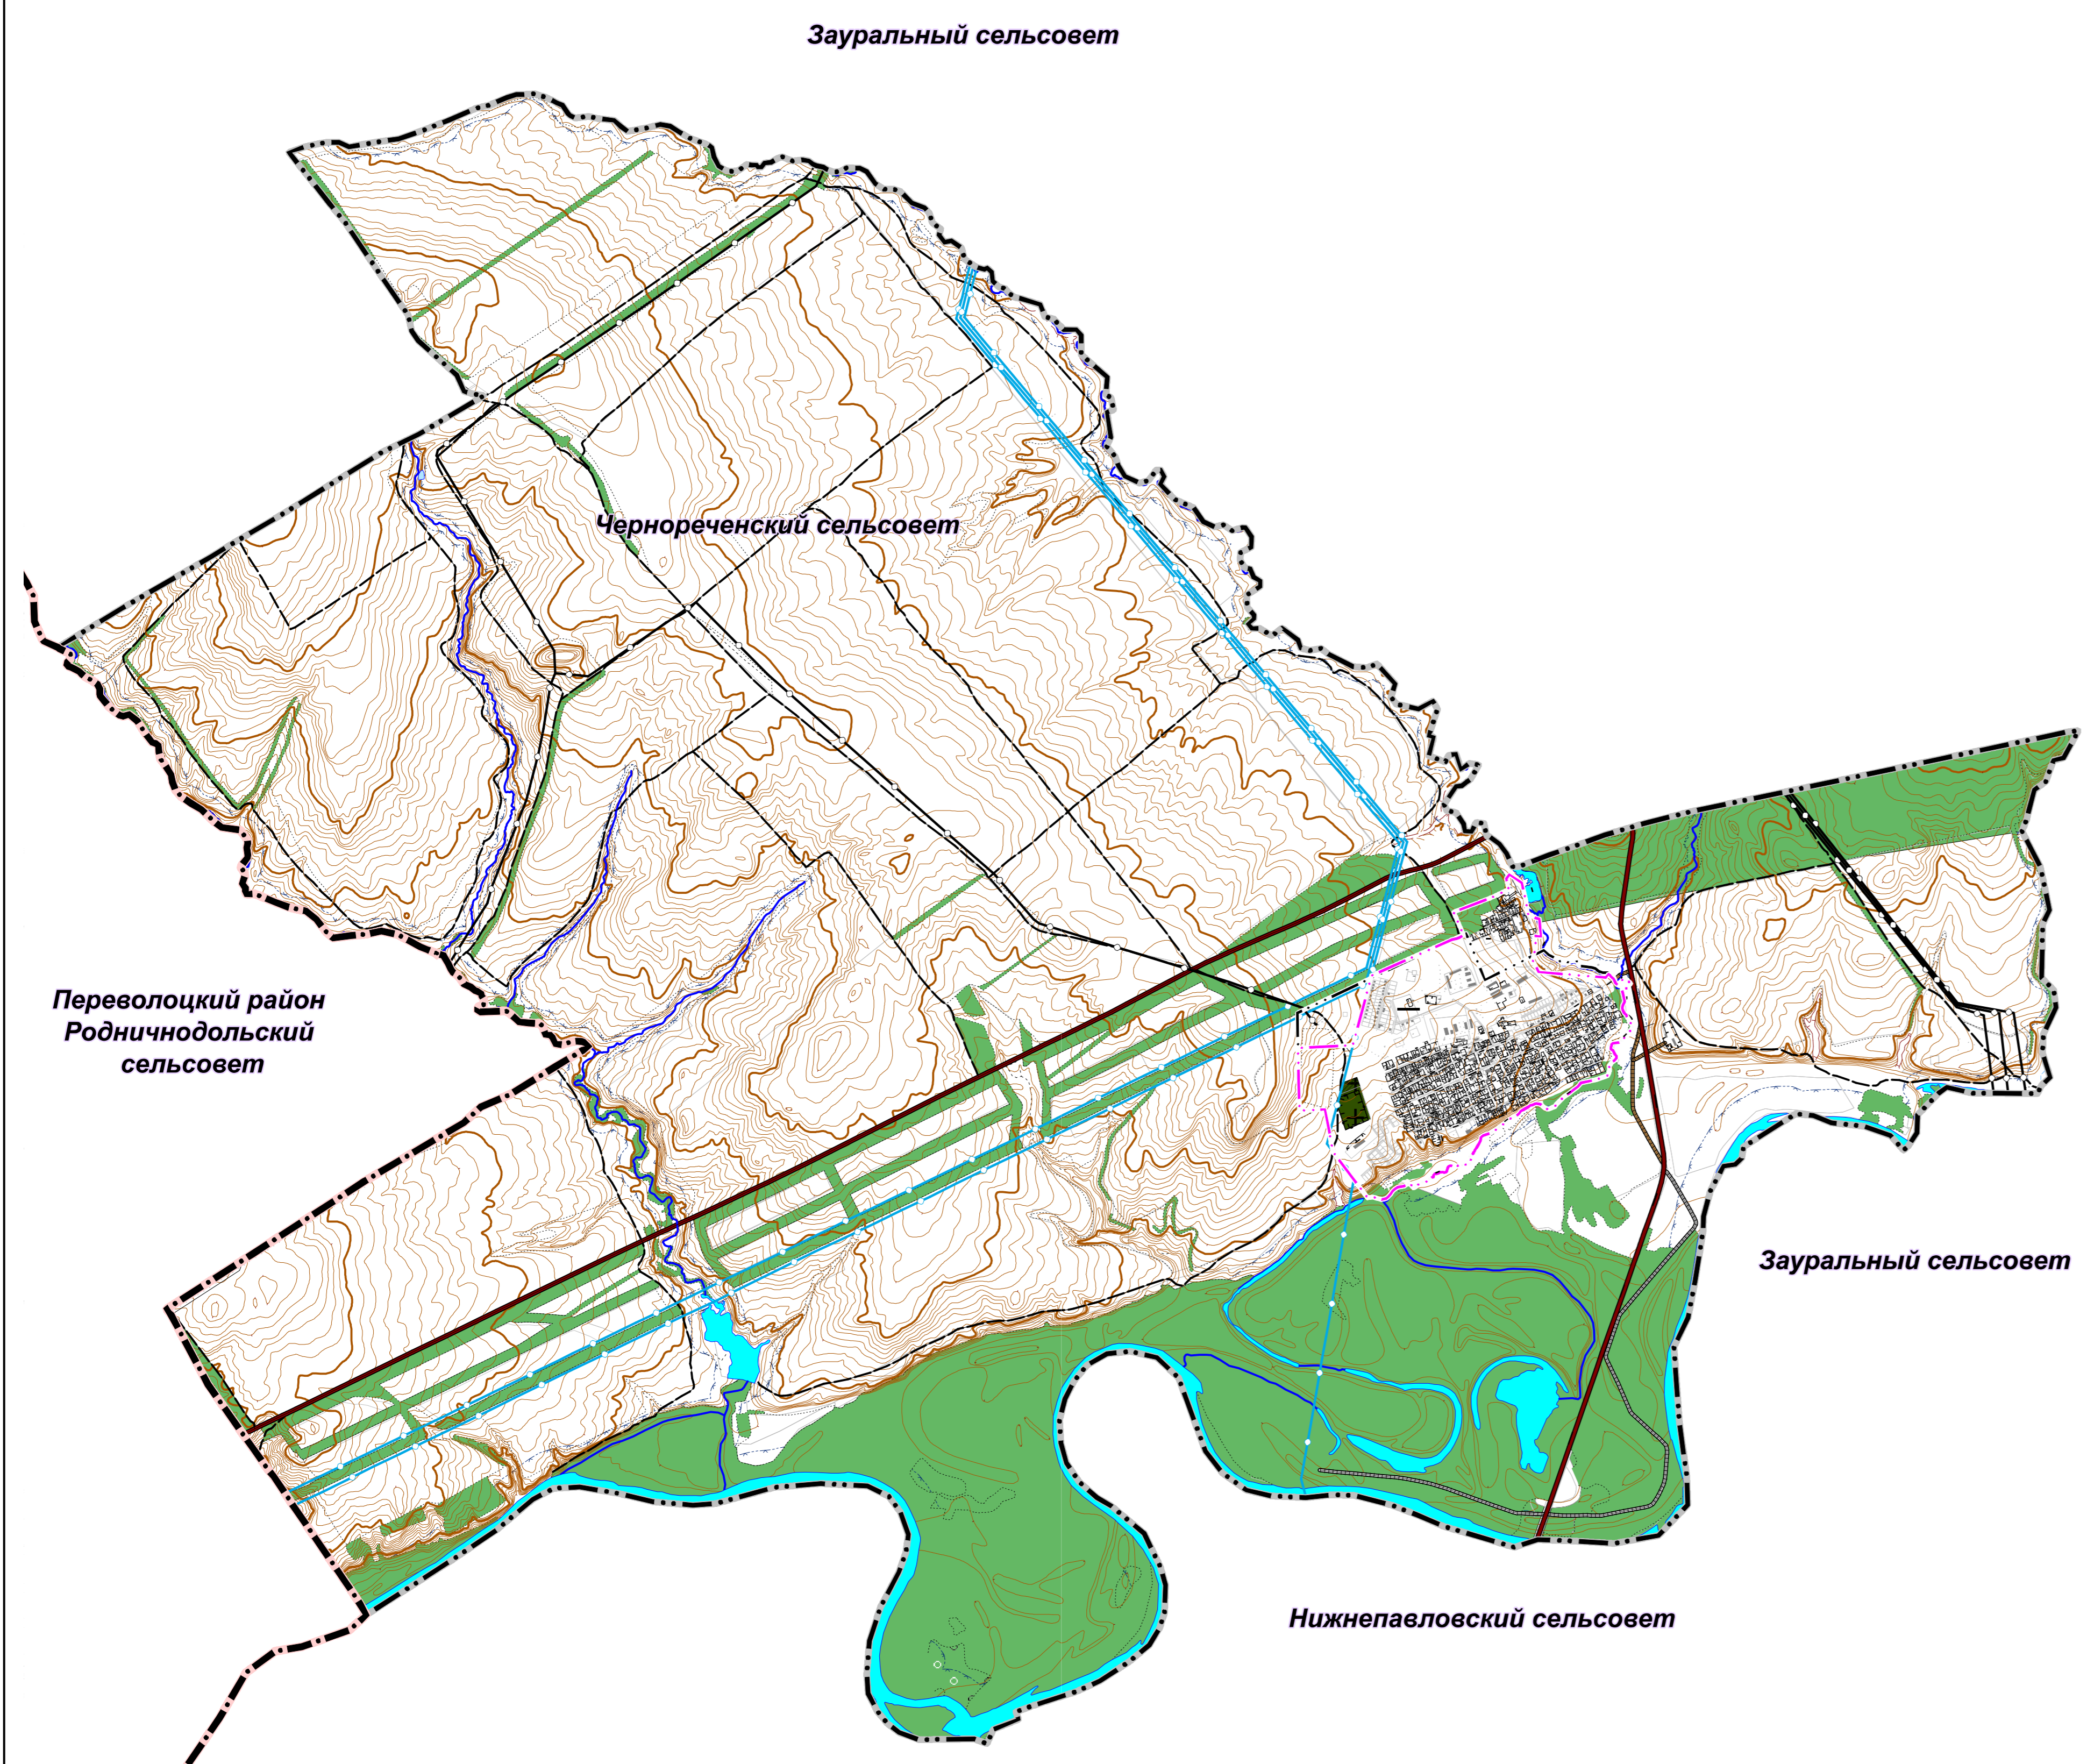

**ГЕНЕРАЛЬНЫЙ ПЛАН**  
**муниципального образования Чернореченский сельсовет Оренбургского района Оренбургской области**  
**Карта границ населенных пунктов, входящих в состав поселения М1:30000, М 1:5000**

**Условные обозначения:**

	Границы:
	Граница МО Оренбургский район
	Граница МО Чернореченский сельсовет
	Граница населенного пункта (проект)
	Граница населенного пункта (существующая)
<b>Прочие обозначения:</b>	
	Муниципальная автомобильная дорога
	Водопровод
	Магистральный газопровод

Изм.	Кол.уч.	Лист	№ док.	Подп.	Дата
Утвердил	Пыгарев	04.22			
Разработал	Воскобулова	04.22			

Генеральный план муниципального образования Чернореченский сельсовет Оренбургского района Оренбургской области		
Карта границ населенных пунктов, входящих в состав поселения	Стадия	Лист
	П	
М 1:30 000 М 1:5000	ООО "Региональный кадастровый центр" г. Оренбург	