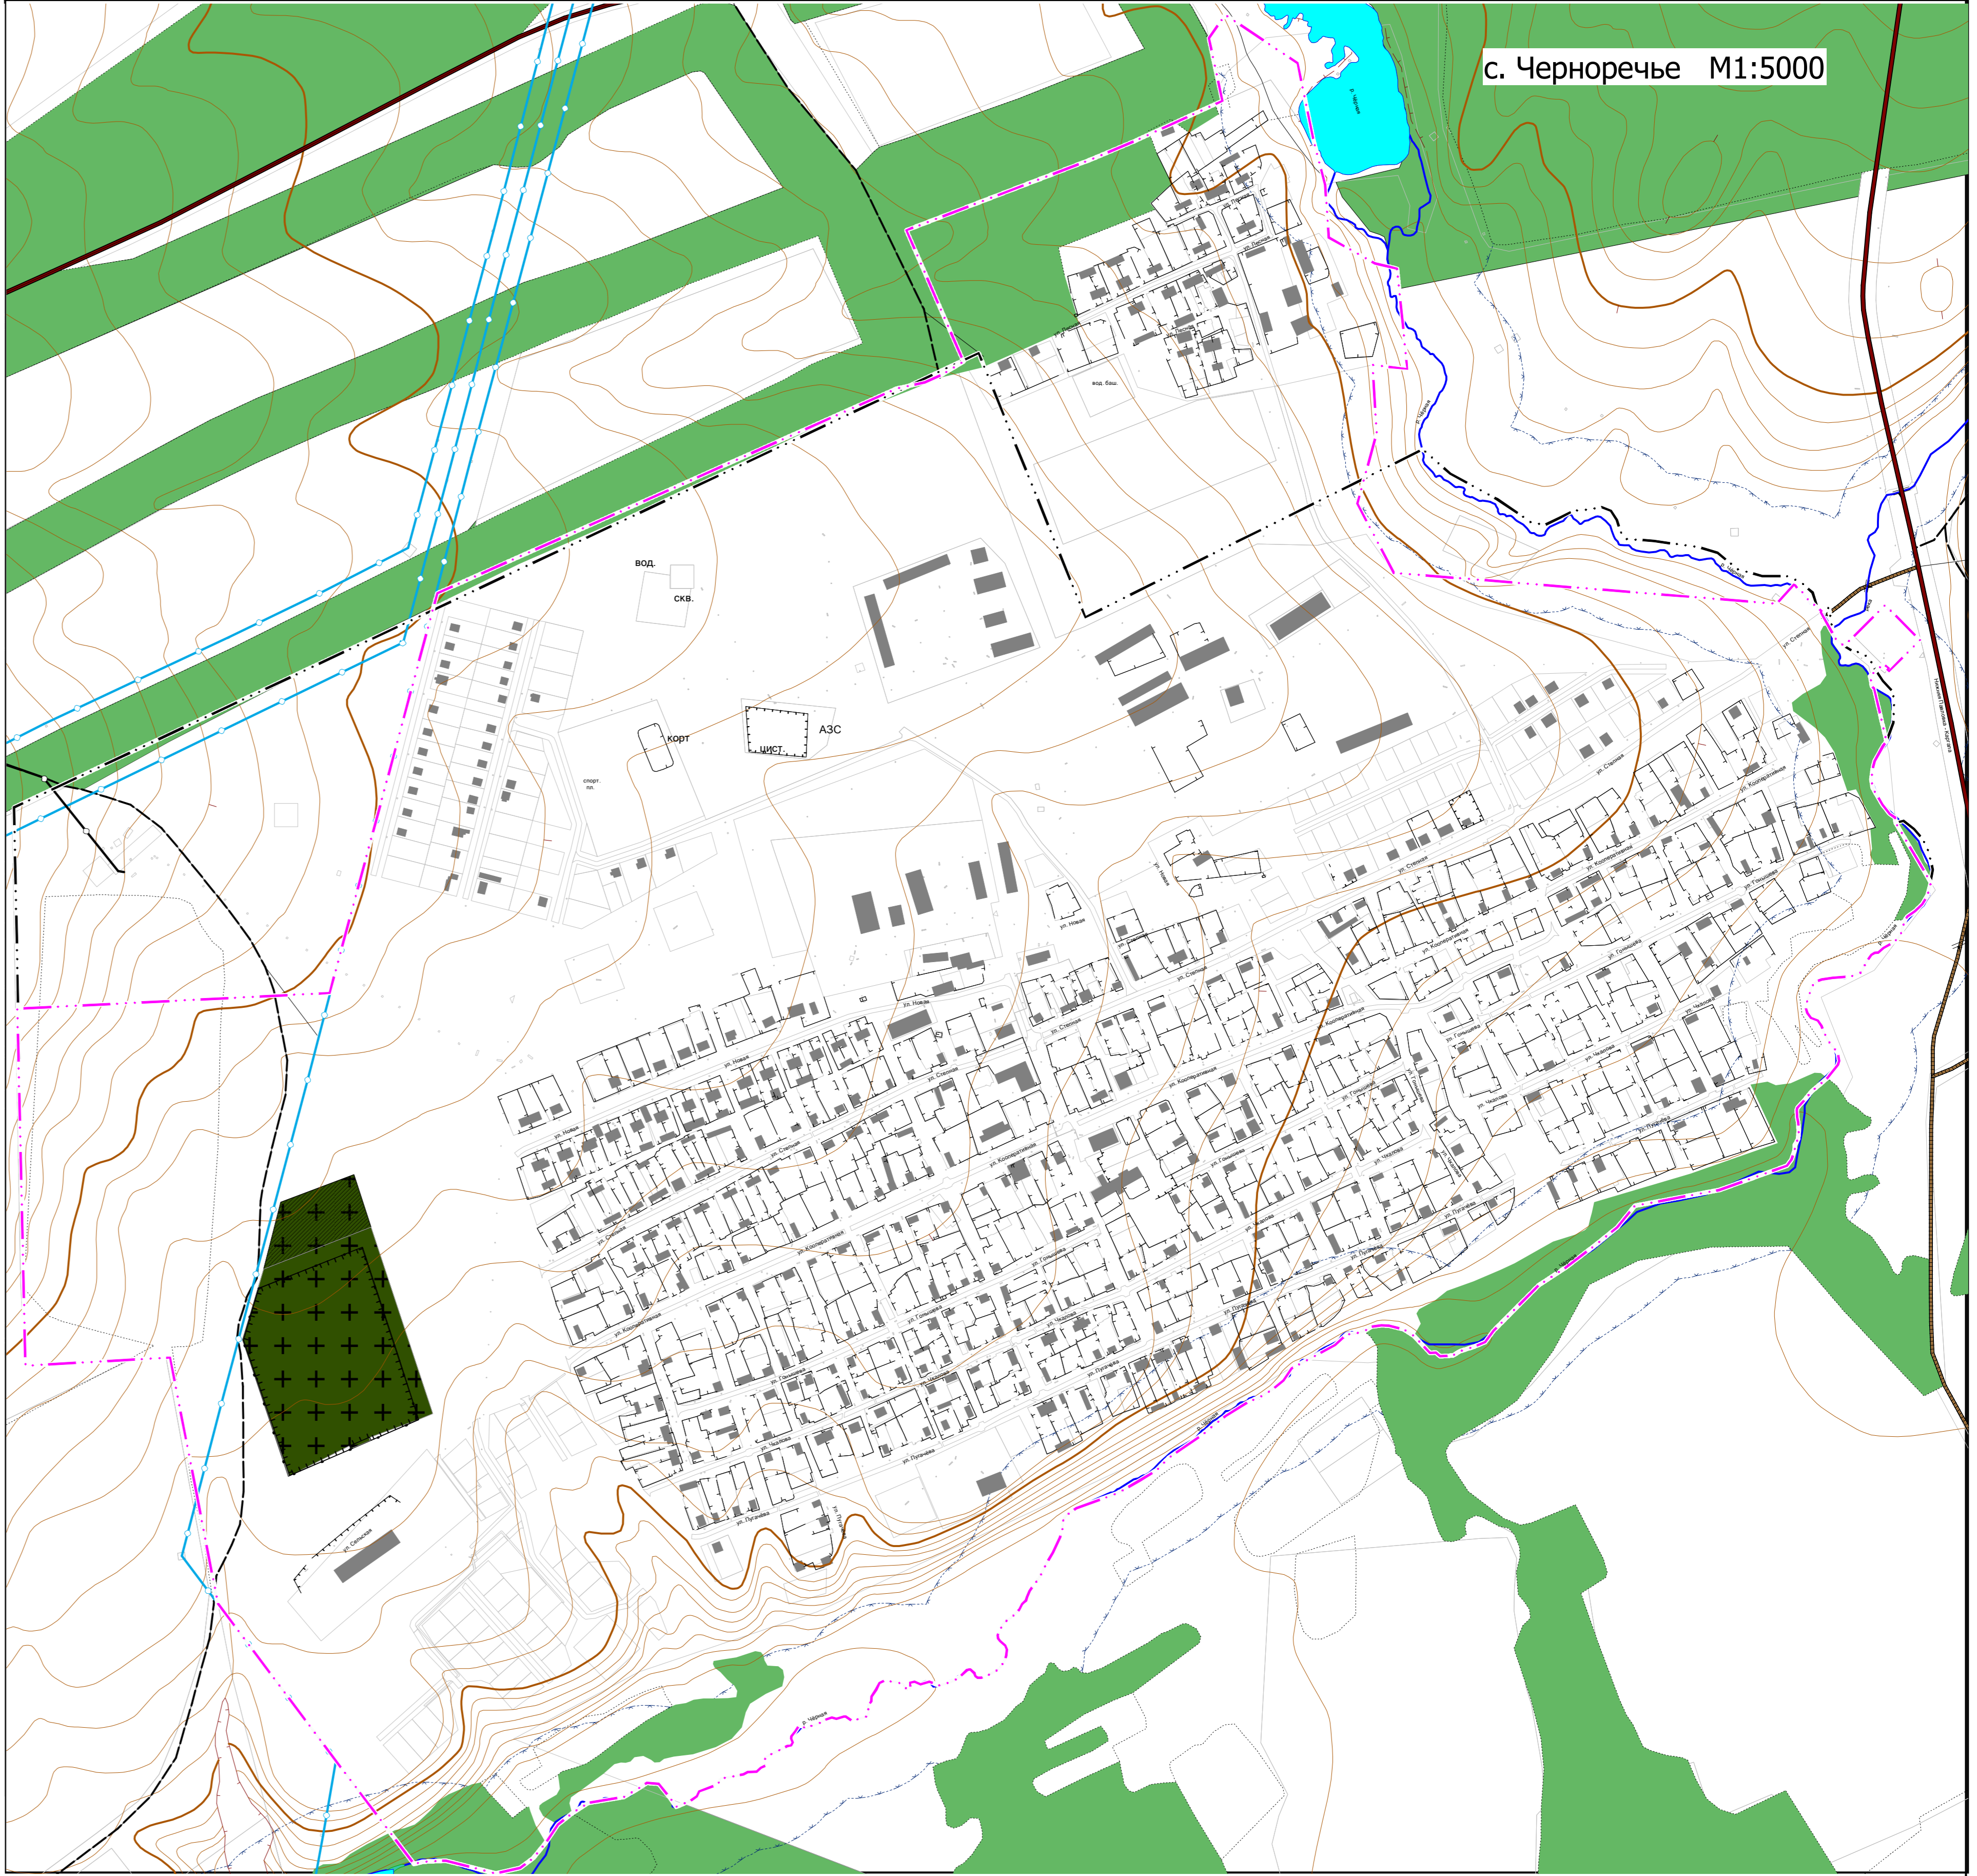

**ГЕНЕРАЛЬНЫЙ ПЛАН**  
**муниципального образования Чернореченский сельсовет Оренбургского района Оренбургской области**  
**Карта границ населенных пунктов, входящих в состав поселения М1:30000, М 1:5000**

**Условные обозначения:**

	Границы:
	Граница МО Оренбургский район
	Граница МО Чернореченский сельсовет
	Граница населенного пункта (проект)
	Граница населенного пункта (существующая)
<b>Прочие обозначения:</b>	
	Муниципальная автомобильная дорога
	Водопровод
	Магистральный газопровод

Изм.	Кол.уч.	Лист	№ док.	Подп.	Дата
Утвердил	Пыгарев	04.22			
Разработал	Воскобулова	04.22			

Генеральный план муниципального образования Чернореченский сельсовет Оренбургского района Оренбургской области		
Карта границ населенных пунктов, входящих в состав поселения	Стадия	Лист
	П	
М 1:30 000 М 1:5000	ООО "Региональный кадастровый центр" г. Оренбург	