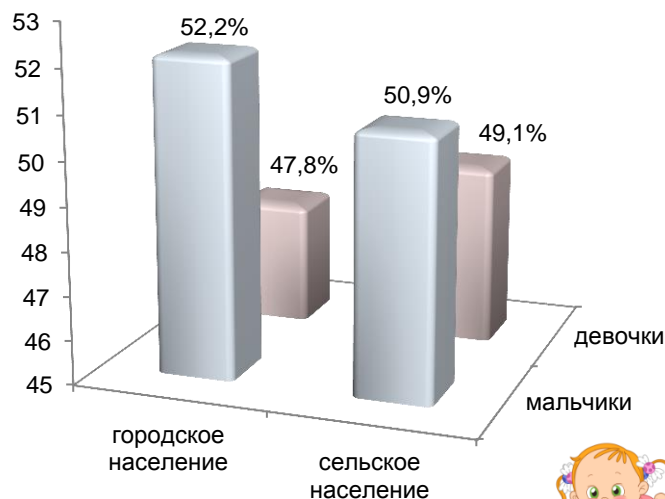

**НАСЕЛЕНИЕ ОРЕНБУРГСКОЙ
ОБЛАСТИ СОСТАВЛЯЕТ
1 956 835 ЧЕЛОВЕК**

**МОЛОДЫЕ ЛЮДИ
В ВОЗРАСТЕ 14-29 лет ¹⁾
17,2%**

**ЦЕНТРАЛЬНОЕ МЕСТО В
ЖИЗНЕННЫХ ПЛАНАХ
МОЛОДЫХ ЛЮДЕЙ -
ПОЛУЧЕНИЕ ОБРАЗОВАНИЯ И
ПРИОБРЕТЕНИЕ ПРОФЕССИИ ²⁾**

**ЛИЦА В ВОЗРАСТЕ 15-29 лет
имели:**

**ЗНАЧИМОЕ МЕСТО В ЖИЗНИ
КАЖДОГО - СОЗДАНИЕ СЕМЬИ**

**ЗАРЕГИСТРИРОВАНО
БРАКОВ ³⁾
12 304**

7 425 ← В ВОЗРАСТЕ 14-29 лет → **6 555**
женщин мужчин

**ВАЖНЫЙ ПОКАЗАТЕЛЬ
СЧАСТЛИВОЙ СЕМЬИ - ДЕТИ**

**ЧИСЛО РОЖДЕННЫХ ДЕТЕЙ ³⁾
19 640**

**наибольшее число рожденных детей (30,7%)
пришлось на женщин в возрасте 25-29 лет**

**80,0% детей появились на свет
в зарегистрированном браке**

¹⁾ Предварительные данные на начало 2020 года.
²⁾ По результатам выборочного обследования рабочей силы в 2019 году.
³⁾ Данные за 2019 год.