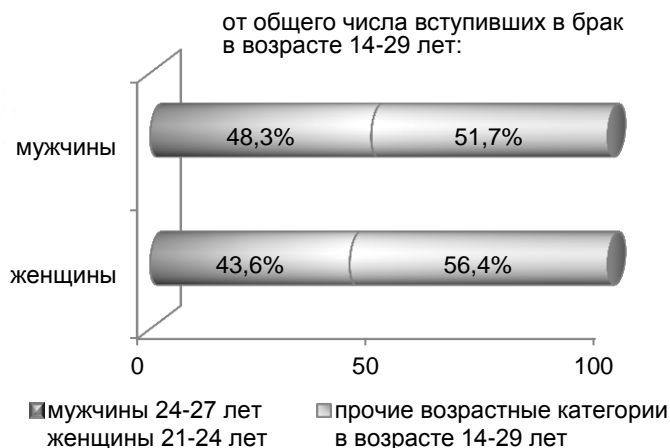

**ЛИЦА В ВОЗРАСТЕ 15-29 лет
имели:**

**ЗНАЧИМОЕ МЕСТО В ЖИЗНИ
КАЖДОГО - СОЗДАНИЕ СЕМЬИ**

**ЗАРЕГИСТРИРОВАНО
БРАКОВ ³⁾
12 304**

7 425 ← В ВОЗРАСТЕ 14-29 лет → **6 555**
женщин мужчин

**ВАЖНЫЙ ПОКАЗАТЕЛЬ
СЧАСТЛИВОЙ СЕМЬИ - ДЕТИ**

**ЧИСЛО РОЖДЕННЫХ ДЕТЕЙ ³⁾
19 640**

**наибольшее число рожденных детей (30,7%)
пришлось на женщин в возрасте 25-29 лет**

**80,0% детей появились на свет
в зарегистрированном браке**

¹⁾ Предварительные данные на начало 2020 года.
²⁾ По результатам выборочного обследования рабочей силы в 2019 году.
³⁾ Данные за 2019 год.